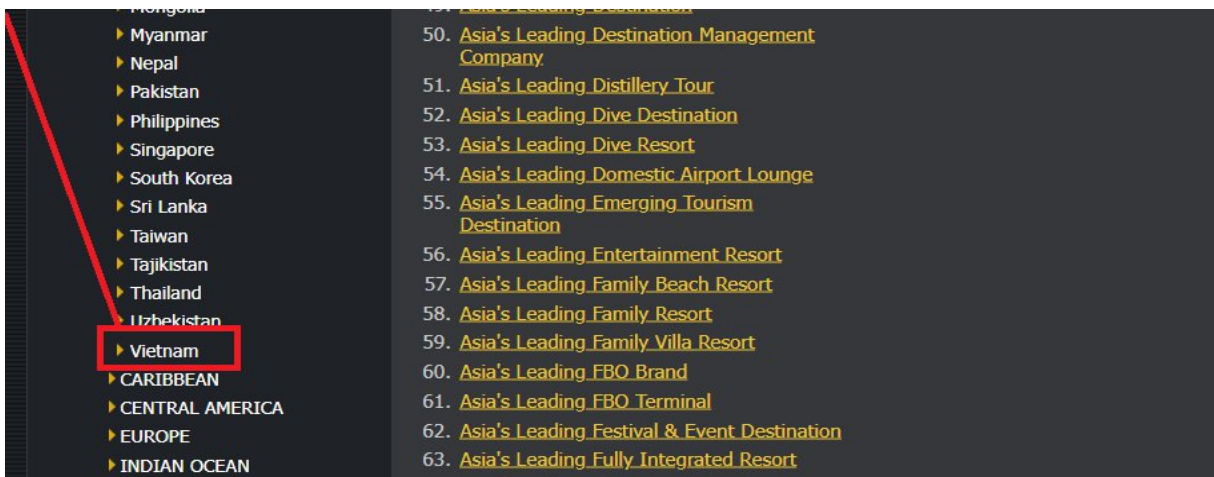

Hình 11

III. Bình chọn

1. Bình chọn cho hạng mục đề cử thứ nhất "Vườn quốc gia hàng đầu Châu Á năm 2026" đối với Vườn quốc gia Phong Nha – Kẻ Bàng.

Bước 1. Bấm chọn ASIA (Hình 12) và tìm đến và bấm chọn hạng mục *Asia's Leading National Park* có số thứ tự 107 (Hình 13)

Hình 12

Hình 13

Bước 2. Bình chọn bằng cách bấm vào vòng tròn trước dòng chữ: **Phong Nha - Kẻ Bàng national Park, Vietnam** (Hình 14)

Hình 14

Đợi một chút thời gian để hoàn thành bình chọn (Hình 15)

Hình 15

2. Tiếp tục bình chọn cho hạng mục đề cử thứ hai "Điểm đến thiên nhiên hàng đầu Việt Nam năm 2026" đối với Vườn quốc gia Phong Nha - Kẻ Bàng

Bước 1. Chọn ASIA và tìm tên Quốc gia: Vietnam (Hình 16)

Hình 16

Bước 2. Tìm đến hạng mục *Vietnam's Leading Nature Destination (Điểm đến thiên nhiên hàng đầu Việt Nam)* có số thứ tự 28 (Hình 17)

Hình 17

Bước 3. Bấm vào vòng tròn trước hạng mục: **Phong Nha - Kẻ Bàng National Park** (Hình 18) và đợi 1 chút thời gian để hoàn thành bình chọn (Hình 19)