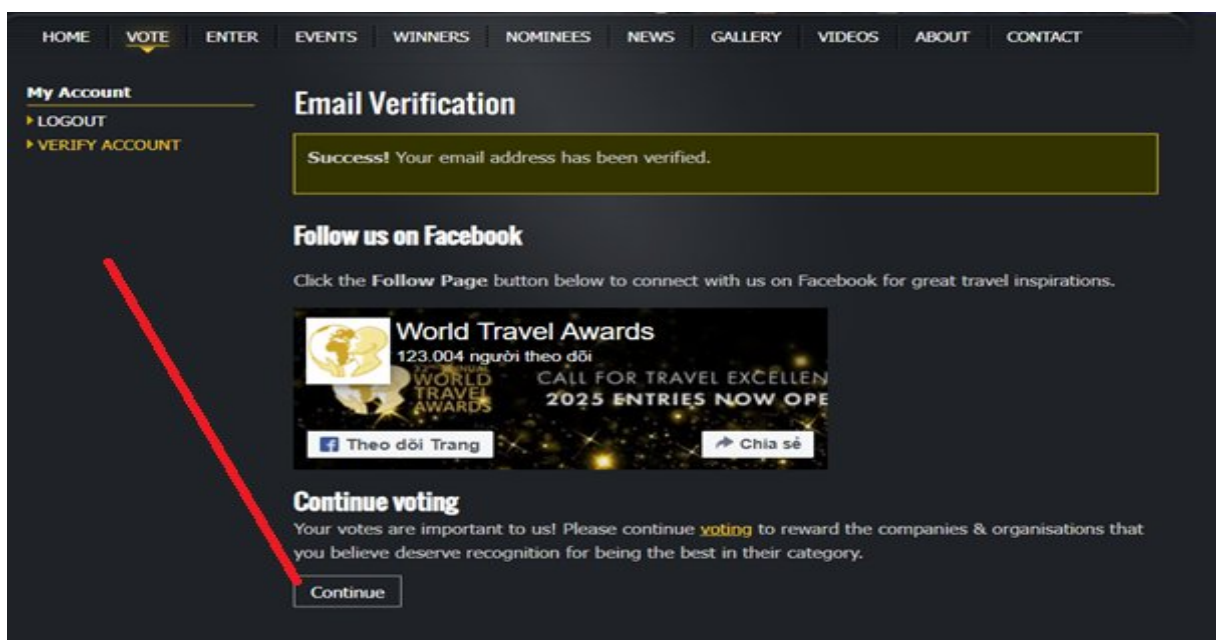

Hình 2

Bước 3. Sau khi đăng ký thành công, đăng nhập vào tài khoản email để xác nhận Verify your email address (Hình 3)

Hình 3

Lưu ý:

- Trong trường hợp bấm chọn vào **Verify your email address** mà trình duyệt không chuyển đến trang bình chọn thì phải trở lại trang đăng ký để nhập email và mật khẩu để đăng nhập vào trang bình chọn (Hình 4).
- Do có một số trình duyệt khi chọn xác minh (**Verify your email address**) không tự động chuyển đến trang bình chọn nên khuyến khích dùng trình duyệt **Google Chrome, Cốc cốc** để đăng nhập email.

Hình 4

Bước 4. Chọn Continue để tiếp tục (Hình 5)

Hình 5

2. Đăng nhập: Đối với trường hợp tài khoản email đã từng đăng ký với ban tổ chức trên công bình chọn của Giải thưởng du lịch thế giới (đã thực hiện bình chọn trong các năm trước)