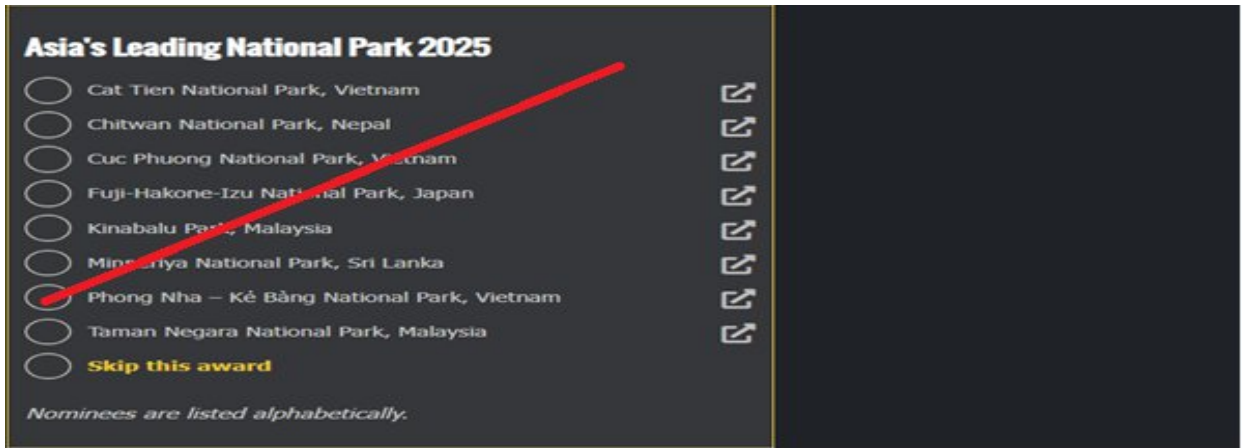

Hình 14

Đợi một chút thời gian để hoàn thành bình chọn (Hình 15)