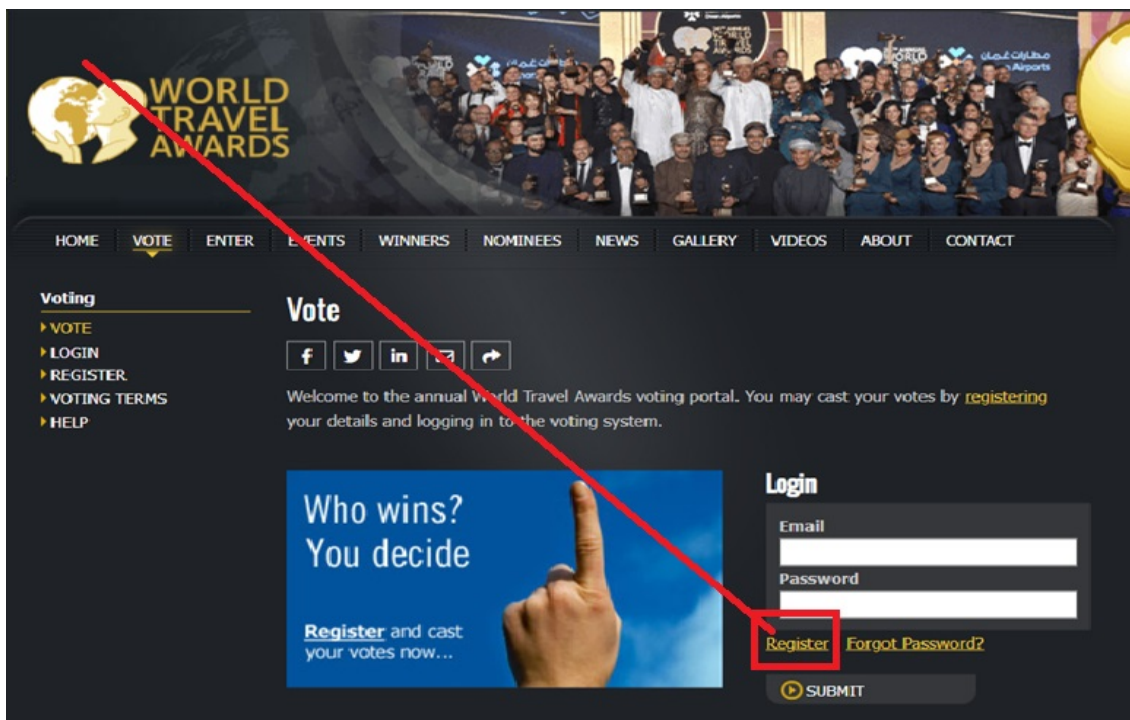

Hướng dẫn bổ sung việc bình chọn Giải thưởng Du lịch thế giới cho Vườn quốc gia Phong Nha - Kẻ Bàng năm 2026

I. Truy cập vào cổng bình chọn Giải thưởng du lịch thế giới của ban tổ chức theo địa chỉ sau đây:

<http://www.worldtravelawards.com/vote>

hoặc <https://phongnhakebang.vn> và truy cập trực tiếp trên Popup VOTE FOR US

hoặc quét mã QR

Mã QR đường dẫn đến trang bình chọn

II. Đăng ký tài khoản bình chọn hoặc đăng nhập (nếu có tài khoản email đã từng đăng ký với ban tổ chức trên cổng bình chọn Giải thưởng du lịch thế giới)

1. Đăng ký: Đối với trường hợp tài khoản email chưa được đăng ký trên cổng bình chọn của giải thưởng du lịch thế giới (áp dụng đối với người tham gia bình chọn lần đầu)

Bước 1. Chọn Register để đăng ký: (Hình 1)