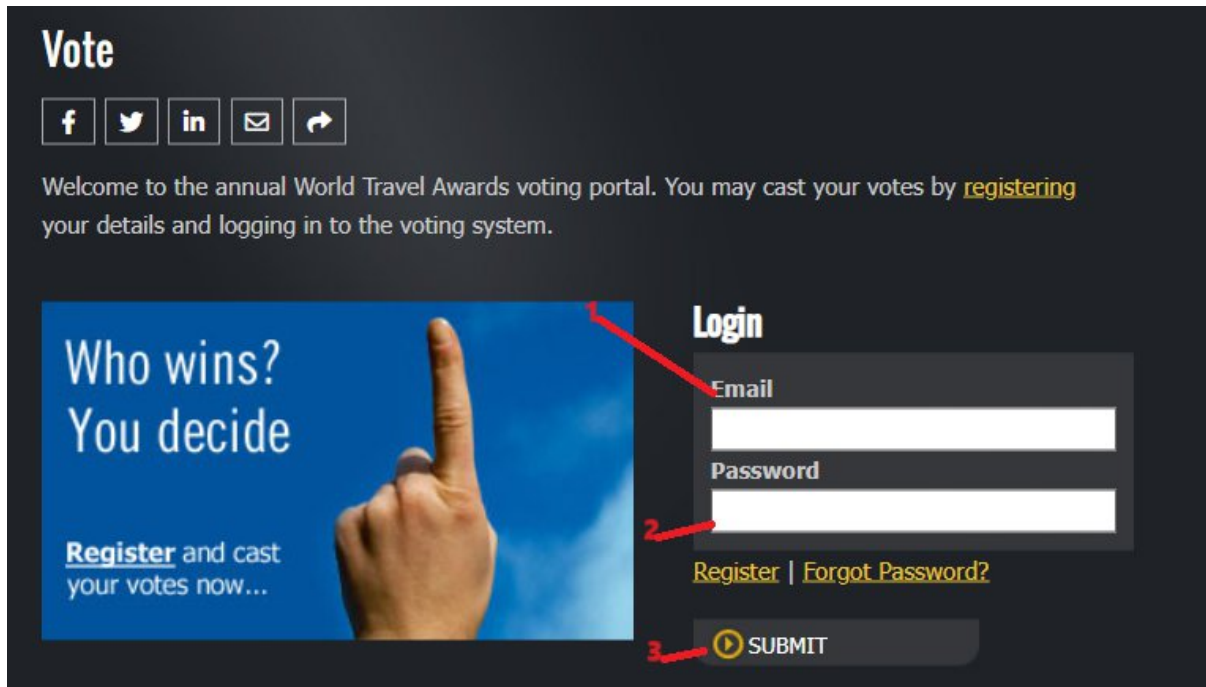

Hình 1

Bước 2. Điền đầy đủ thông tin để đăng ký (Hình 2)

1. Điền Tên.
2. Họ và tên lót.
3. Bấm vào nút xổ xuống để chọn Quốc gia Việt Nam.
4. Điền Email dùng để đăng ký.
5. Điền mật khẩu đăng nhập: Nhập mật khẩu tùy ý nhưng có độ dài từ 6 ký tự trở lên. Để tránh bị quên mật khẩu khi đăng nhập khuyên dùng mật khẩu trùng với mật khẩu đăng nhập email.
6. Bấm chọn tích Tôi không phải là người máy.
7. Chọn SUBMIT để gửi đăng ký.

Hình 2

Bước 3. Sau khi đăng ký thành công, đăng nhập vào tài khoản email để xác nhận Verify your email address (Hình 3)

Hình 3

Lưu ý:

- Trong trường hợp bấm chọn vào **Verify your email address** mà trình duyệt không chuyển đến trang bình chọn thì phải trở lại trang đăng ký để nhập email và mật khẩu để đăng nhập vào trang bình chọn (Hình 4).
- Do có một số trình duyệt khi chọn xác minh (**Verify your email address**) không tự động chuyển đến trang bình chọn nên khuyến khích dùng trình duyệt **Google Chrome, Cốc cốc** để đăng nhập email.

Hình 4

Bước 4. Chọn Continue để tiếp tục (Hình 5)

Hình 5

2. Đăng nhập: Đối với trường hợp tài khoản email đã từng đăng ký với ban tổ chức trên công bình chọn của Giải thưởng du lịch thế giới (đã thực hiện bình chọn trong các năm trước)