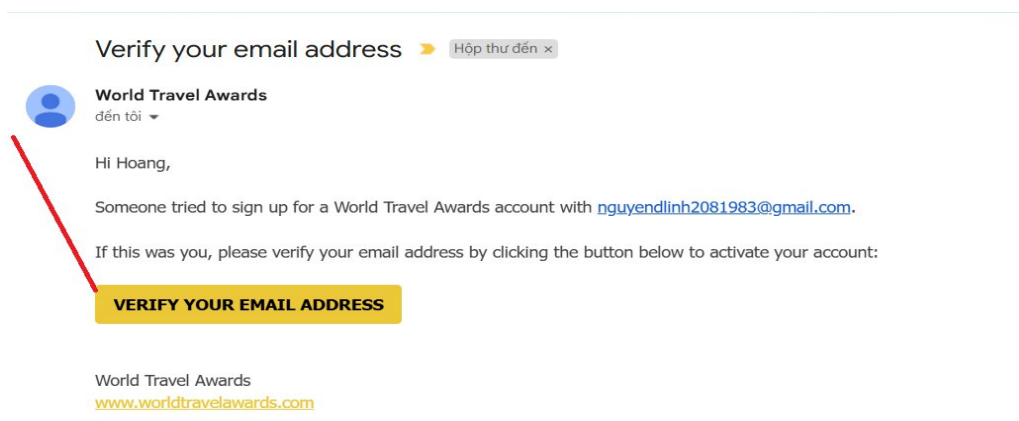

Bước 2. Điền đầy đủ thông tin để đăng ký (Hình 2)

1. Điền Tên.
2. Họ và tên lót.
3. Bấm vào nút xổ xuống để chọn Quốc gia Việt Nam.
4. Điền Email dùng để đăng ký.
5. Điền mật khẩu đăng nhập: Nhập mật khẩu tùy ý nhưng có độ dài từ 6 ký tự trở lên. Để tránh bị quên mật khẩu khi đăng nhập khuyên dùng mật khẩu trùng với mật khẩu đăng nhập email.
6. Bấm chọn tích Tôi không phải là người máy.
7. Chọn SUBMIT để gửi đăng ký.

Hình 2

Bước 3. Sau khi đăng ký thành công, đăng nhập vào tài khoản email để xác nhận Verify your email address (Hình 3)

Hình 3