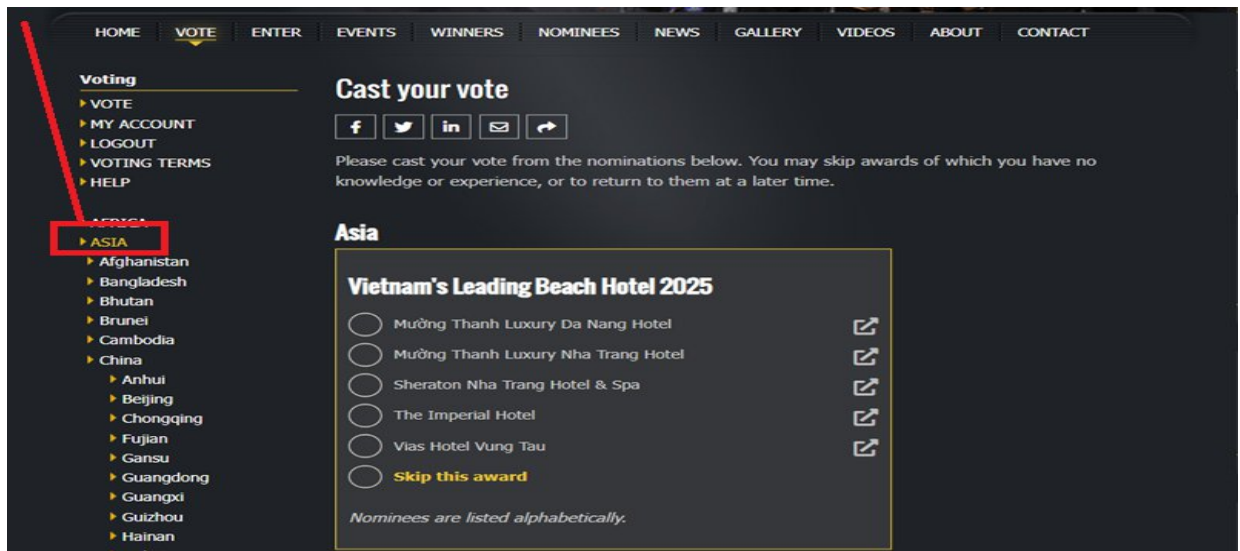

III. Bình chọn

1. Bình chọn cho hạng mục đề cử thứ nhất "Vườn quốc gia hàng đầu Châu Á năm 2026" đối với Vườn quốc gia Phong Nha – Kẻ Bàng.

Bước 1. Bấm chọn ASIA (Hình 12) và tìm đến và bấm chọn hạng mục *Asia's Leading National Park* có số thứ tự 107 (Hình 13)

Hình 12

Bước 2. Bình chọn bằng cách bấm vào vòng tròn trước dòng chữ: **Phong Nha - Kẻ Bàng national Park, Vietnam** (Hình 14)