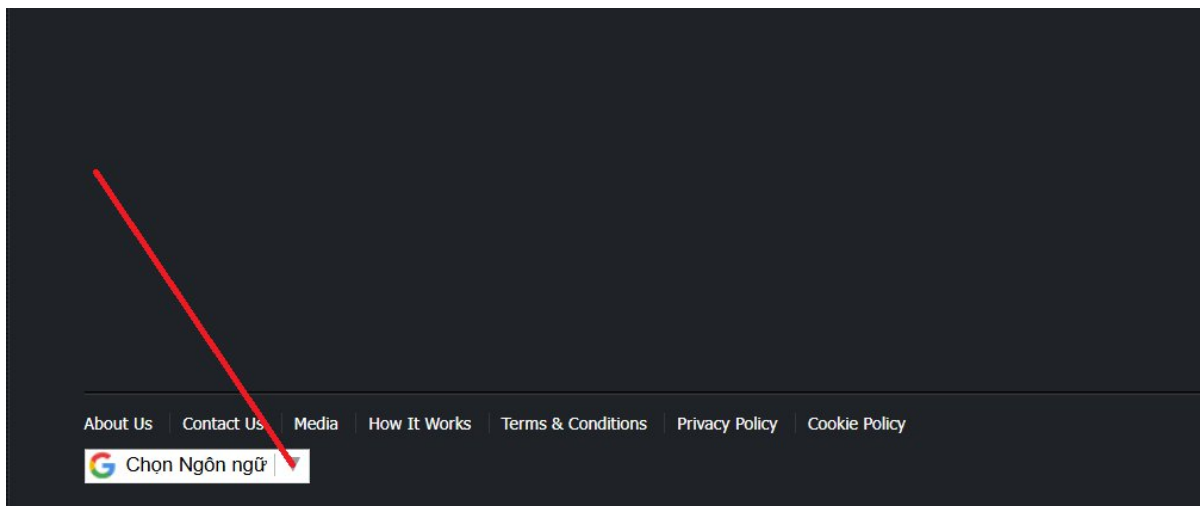

+ Cách 2: Kéo về cuối trang bình chọn có mục **Chọn ngôn ngữ** (hình 22), bấm vào mũi tên xổ xuống để chọn ngôn ngữ Việt Nam.

Hình 22