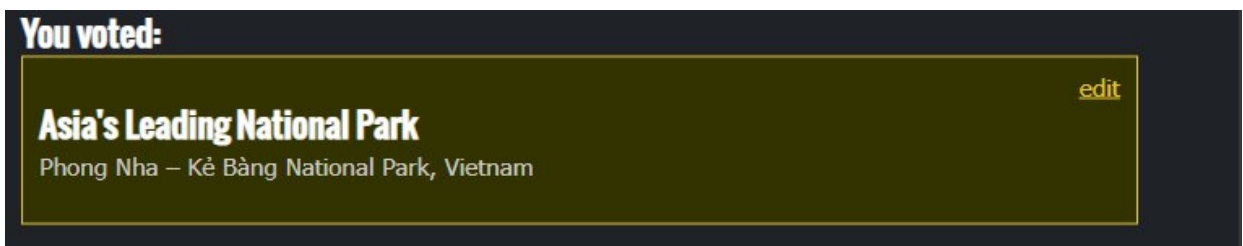

Hình 11

III. Bình chọn

1. Bình chọn cho hạng mục đề cử thứ nhất "Vườn quốc gia hàng đầu Châu Á năm 2026" đối với Vườn quốc gia Phong Nha – Kẻ Bàng.

Bước 1. Bấm chọn ASIA (Hình 12) và tìm đến và bấm chọn hạng mục *Asia's Leading National Park* có số thứ tự 107 (Hình 13)

Hình 12

Hình 13

Bước 2. Bình chọn bằng cách bấm vào vòng tròn trước dòng chữ: **Phong Nha - Kẻ Bàng national Park, Vietnam** (Hình 14)

Hình 14

Đợi một chút thời gian để hoàn thành bình chọn (Hình 15)

Hình 15

2. Tiếp tục bình chọn cho hạng mục đề cử thứ hai "Điểm đến thiên nhiên hàng đầu Việt Nam năm 2026" đối với Vườn quốc gia Phong Nha - Kẻ Bàng

Bước 1. Chọn ASIA và tìm tên Quốc gia: Vietnam (Hình 16)

Hình 16