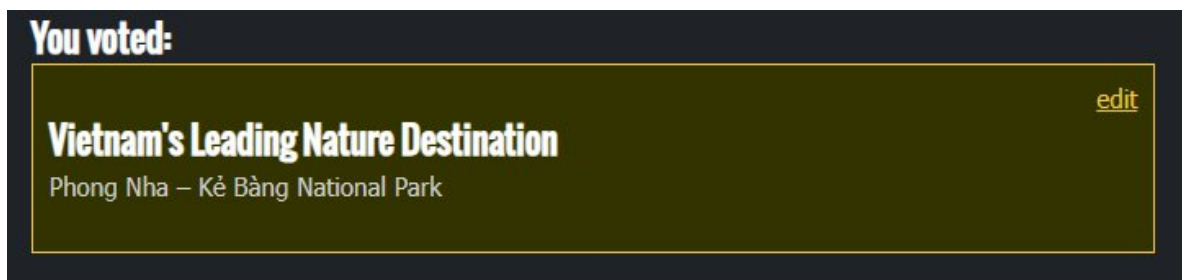

2. Tiếp tục bình chọn cho hạng mục đề cử thứ hai "Điểm đến thiên nhiên hàng đầu Việt Nam năm 2026" đối với Vườn quốc gia Phong Nha - Kẻ Bàng

Bước 1. Chọn ASIA và tìm tên Quốc gia: Vietnam (Hình 16)

Hình 16

Bước 2. Tìm đến hạng mục *Vietnam's Leading Nature Destination (Điểm đến thiên nhiên hàng đầu Việt Nam)* có số thứ tự 28 (Hình 17)

Hình 17

Bước 3. Bấm vào vòng tròn trước hạng mục: **Phong Nha - Kẻ Bàng National Park** (Hình 18) và đợi 1 chút thời gian để hoàn thành bình chọn (Hình 19)

Hình 18

Hình 19

* **Để kiểm tra kết quả đã bình chọn:** Chọn mục **ASIA**, chờ trang tải hoàn tất, sau đó kéo xuống phía dưới trang để xem thông tin bình chọn (Hình 20)

Hình 20

* Lưu ý:

- Mỗi tài khoản email chỉ bình chọn cho một hạng mục giải thưởng. Đến nay Vườn quốc gia Phong Nha - Kẻ Bàng đã được đề cử 02 hạng mục trong năm 2026 nên việc bình chọn cho cả hai hạng mục đề cử này chỉ cần 01 tài khoản email và tiến hành bình chọn trong một lần đăng nhập.