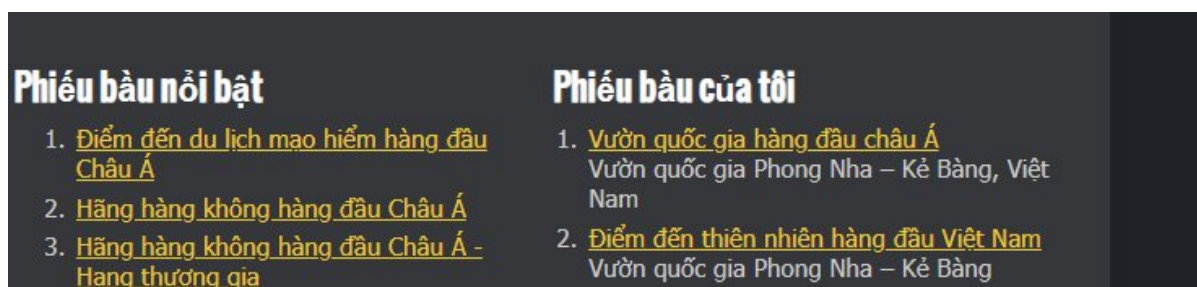

2. Tiếp tục bình chọn cho hạng mục đề cử thứ hai "Điểm đến thiên nhiên hàng đầu Việt Nam năm 2026" đối với Vườn quốc gia Phong Nha - Kẻ Bàng

Bước 1. Chọn ASIA và tìm tên Quốc gia: Vietnam (Hình 16)

Hình 16

Bước 2. Tìm đến hạng mục *Vietnam's Leading Nature Destination (Điểm đến thiên nhiên hàng đầu Việt Nam)* có số thứ tự 28 (Hình 17)

Hình 17

Bước 3. Bấm vào vòng tròn trước hạng mục: **Phong Nha - Kẻ Bàng National Park** (Hình 18) và đợi 1 chút thời gian để hoàn thành bình chọn (Hình 19)

Hình 18

Hình 19

* **Để kiểm tra kết quả đã bình chọn:** Chọn mục **ASIA**, chờ trang tải hoàn tất, sau đó kéo xuống phía dưới trang để xem thông tin bình chọn (Hình 20)

Hình 20

* Lưu ý:

- Mỗi tài khoản email chỉ bình chọn cho một hạng mục giải thưởng. Đến nay Vườn quốc gia Phong Nha - Kẻ Bàng đã được đề cử 02 hạng mục trong năm 2026 nên việc bình chọn cho cả hai hạng mục đề cử này chỉ cần 01 tài khoản email và tiến hành bình chọn trong một lần đăng nhập.