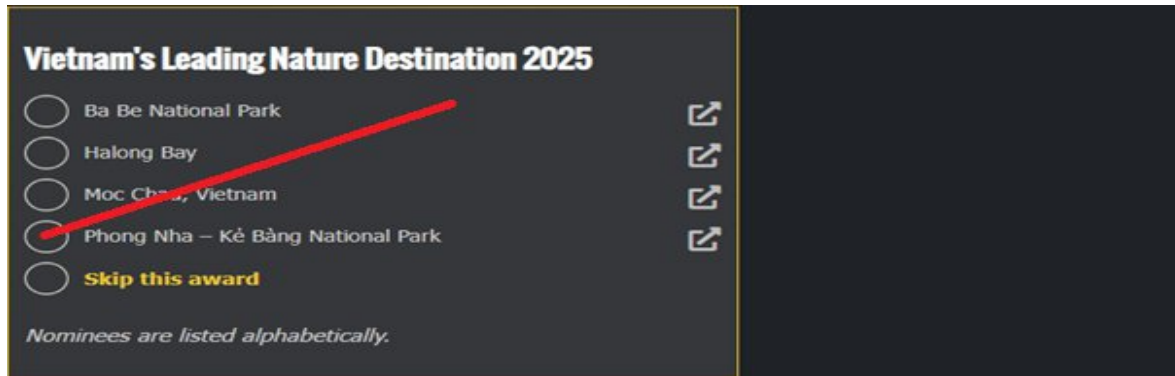

2. Tiếp tục bình chọn cho hạng mục đề cử thứ hai "Điểm đến thiên nhiên hàng đầu Việt Nam năm 2026" đối với Vườn quốc gia Phong Nha - Kẻ Bàng

Bước 1. Chọn ASIA và tìm tên Quốc gia: Vietnam (Hình 16)

Hình 16

Bước 2. Tìm đến hạng mục *Vietnam's Leading Nature Destination (Điểm đến thiên nhiên hàng đầu Việt Nam)* có số thứ tự 28 (Hình 17)

Hình 17

Bước 3. Bấm vào vòng tròn trước hạng mục: **Phong Nha - Kẻ Bàng National Park** (Hình 18) và đợi 1 chút thời gian để hoàn thành bình chọn (Hình 19)