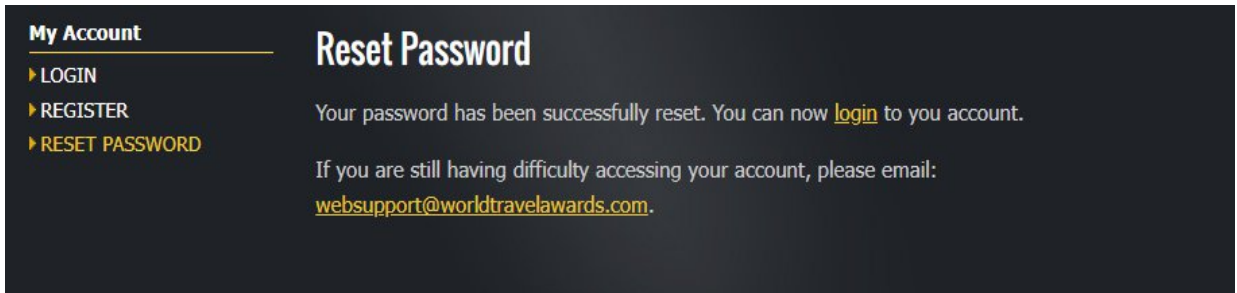

Bước 1. Sau khi truy cập vào công bình chọn: Điền Email đã đăng ký, nhập Password và bấm chọn Submit (hình 6)

Hình 6

Bước 2. Tiến hành các bước bình chọn theo mục III của Hướng dẫn này

* Trong trường hợp quên mật khẩu đăng nhập:

Bước 1. Sau khi truy cập vào công bình chọn của Giải thưởng du lịch thế giới, chọn **Forgot Password** để đổi mật khẩu (Hình 7)

Hình 7

Bước 2. Điền Email đã đăng ký, chọn **Submit** (Hình 8)

Hình 8

Bước 3. Truy cập vào tài khoản email và chọn **Reset password** (Hình 9)

Hình 9

Bước 4. Tiến hành nhập mật khẩu mới, nhập xác nhận mật khẩu và chọn Submit (Hình 10)

Hình 10

Bước 5. Sau khi xác nhận đổi mật khẩu thành công (Hình 11) vào lại cổng bình chọn của Giải thưởng, bấm **Vote** điền **email**, nhập mật khẩu mới và bấm **Submit**